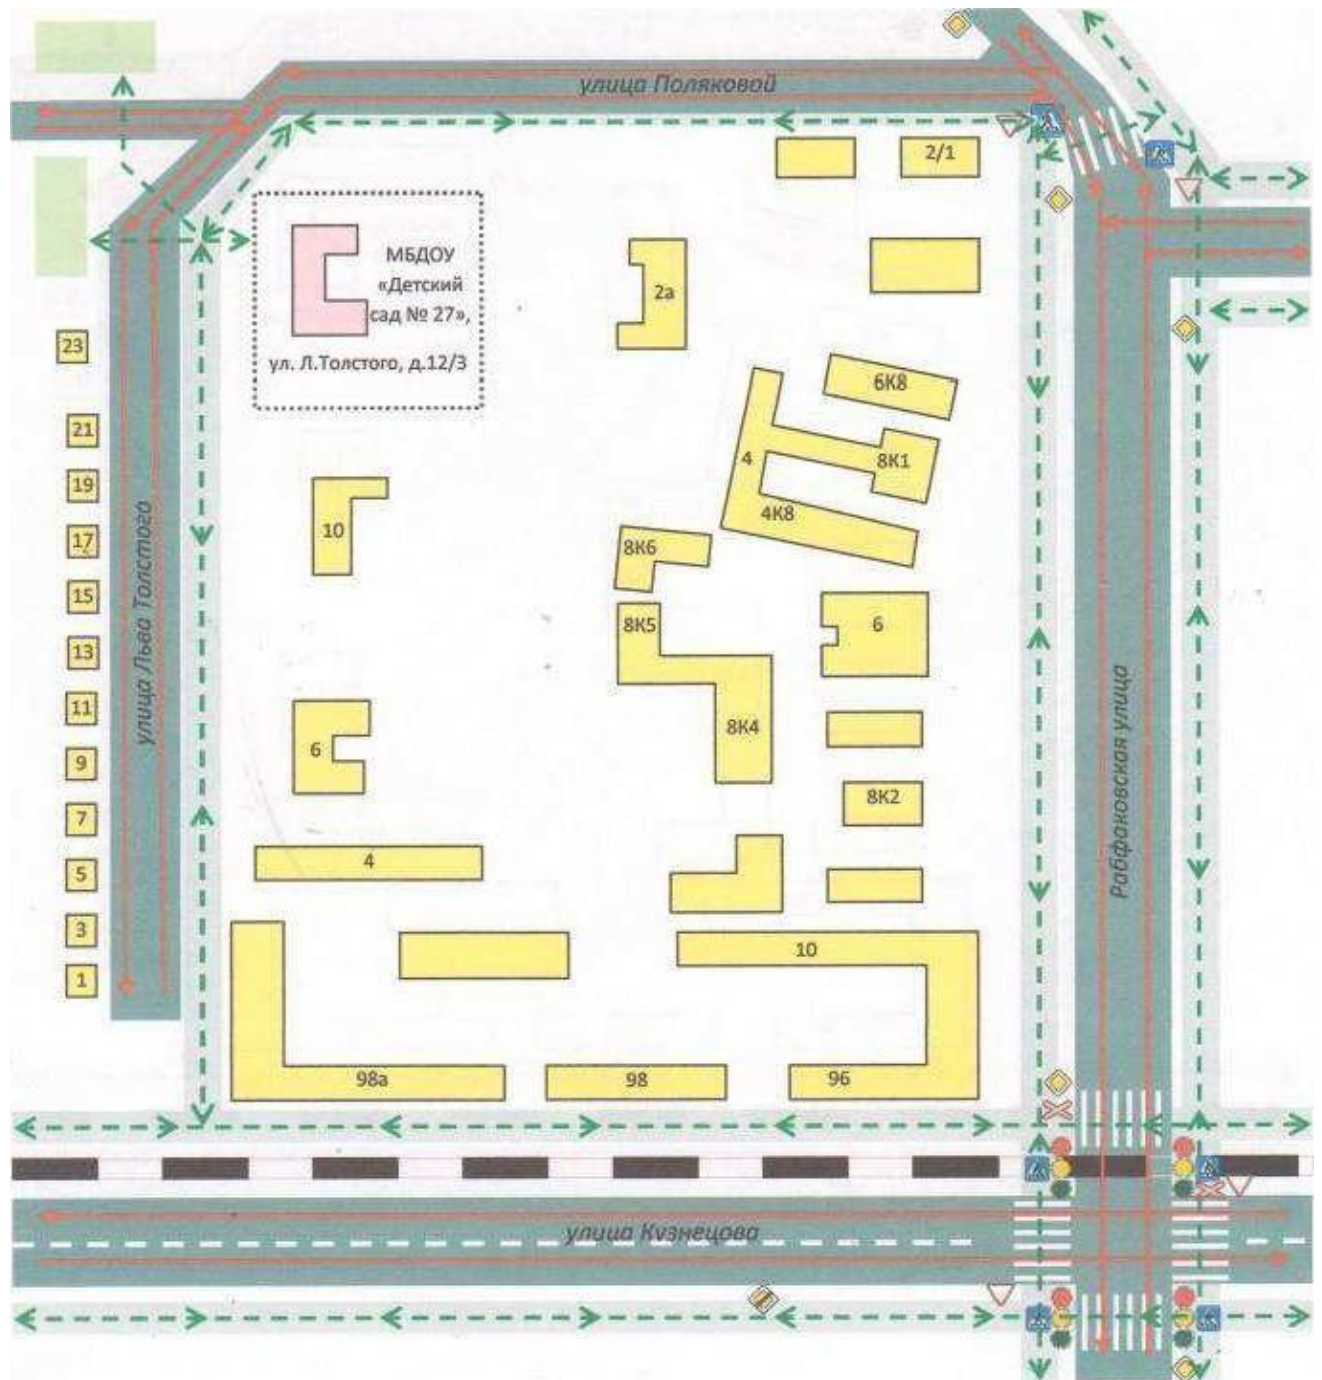

План-схема расположения МБДОУ «Детский сад 27»,
пути движения транспортных средств и детей

	- жилое/нежилое здание- движение		транспортных средств
	- проезжая часть- движение детей из/в		образовательное учреждение
	- тротуар		- однопутная железная дорога
			- парковка транспортных средств