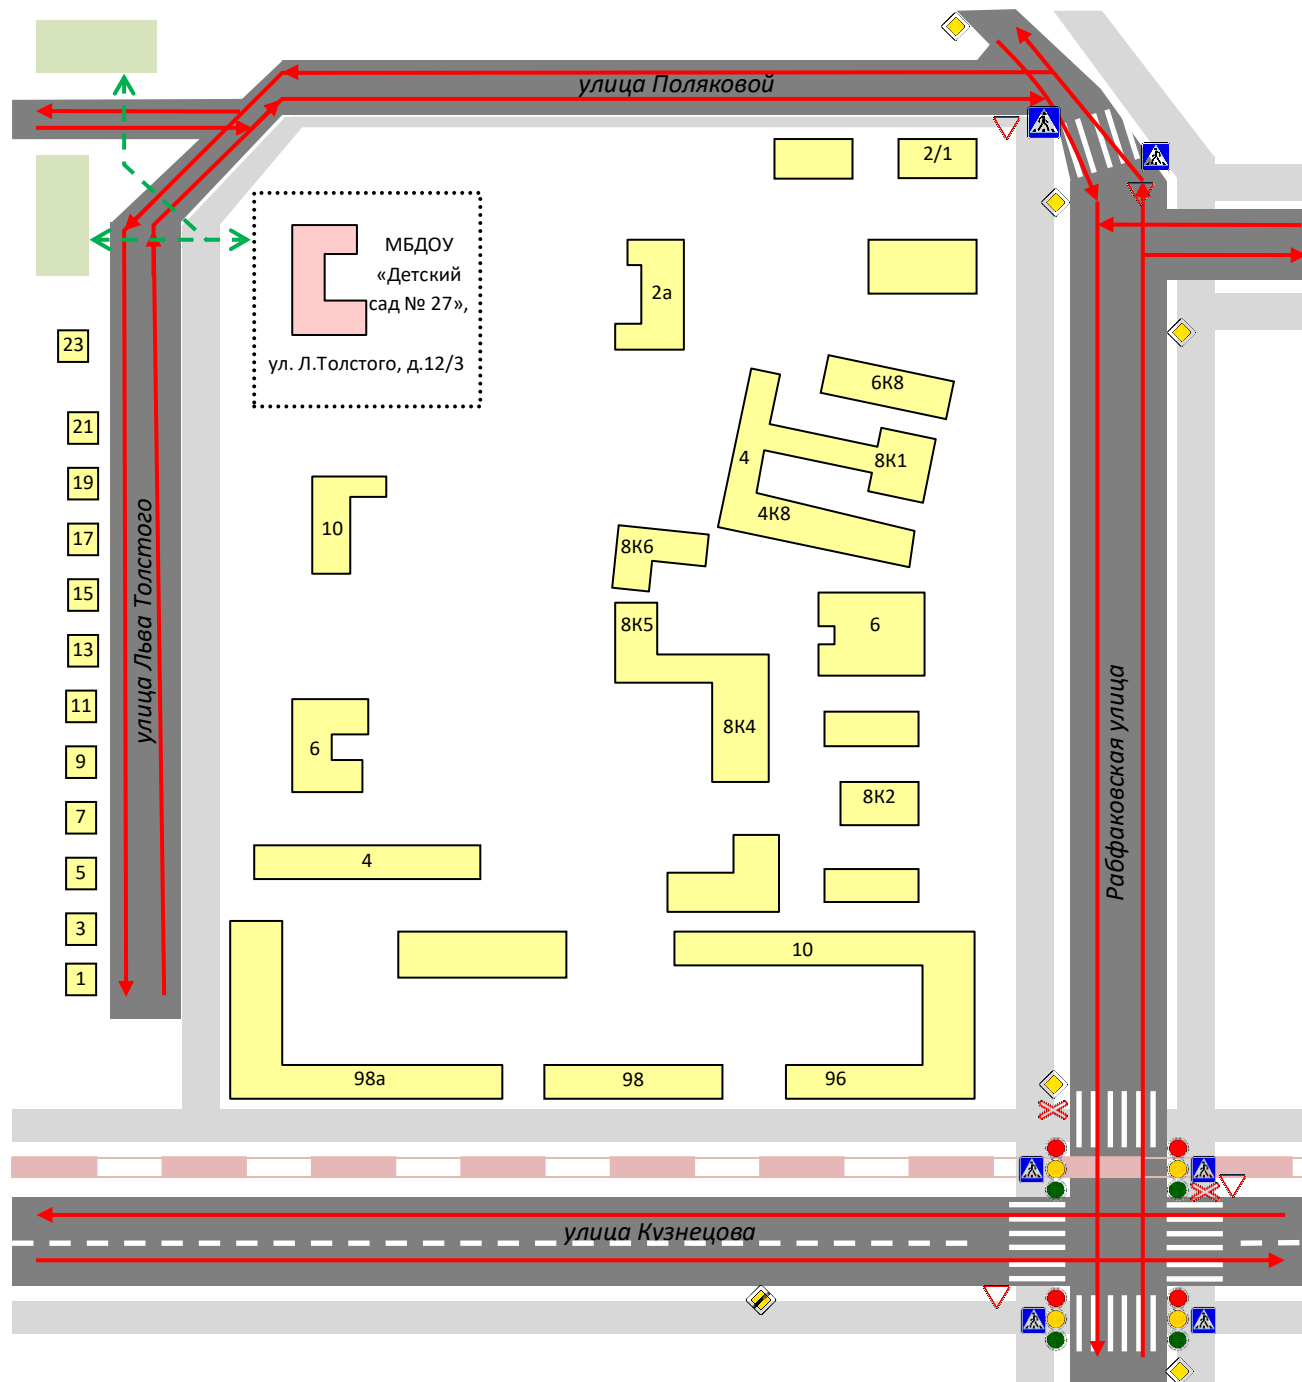

**Схема организации дорожного движения в непосредственной близости от образовательного учреждения МБДОУ «Детский сад № 27» с размещением соответствующих технических средств, маршруты движения детей и расположение парковочных мест**

- |   |  |   |  |
|---|--|---|--|
|  | - жилое/нежилое здание                   |  | - движение транспортных средств                  |
|  | - проезжая часть                         |  | - движение транспортных средств                  |
|  | - тротуар                                |  | - движение детей из/в образовательное учреждение |
|  | - ограждение образовательного учреждения |  | - однопутная железная дорога                     |
|   |  |  | - парковочные места транспортных средств         |

# План-схема расположения МБДОУ «Детский сад № 27»,