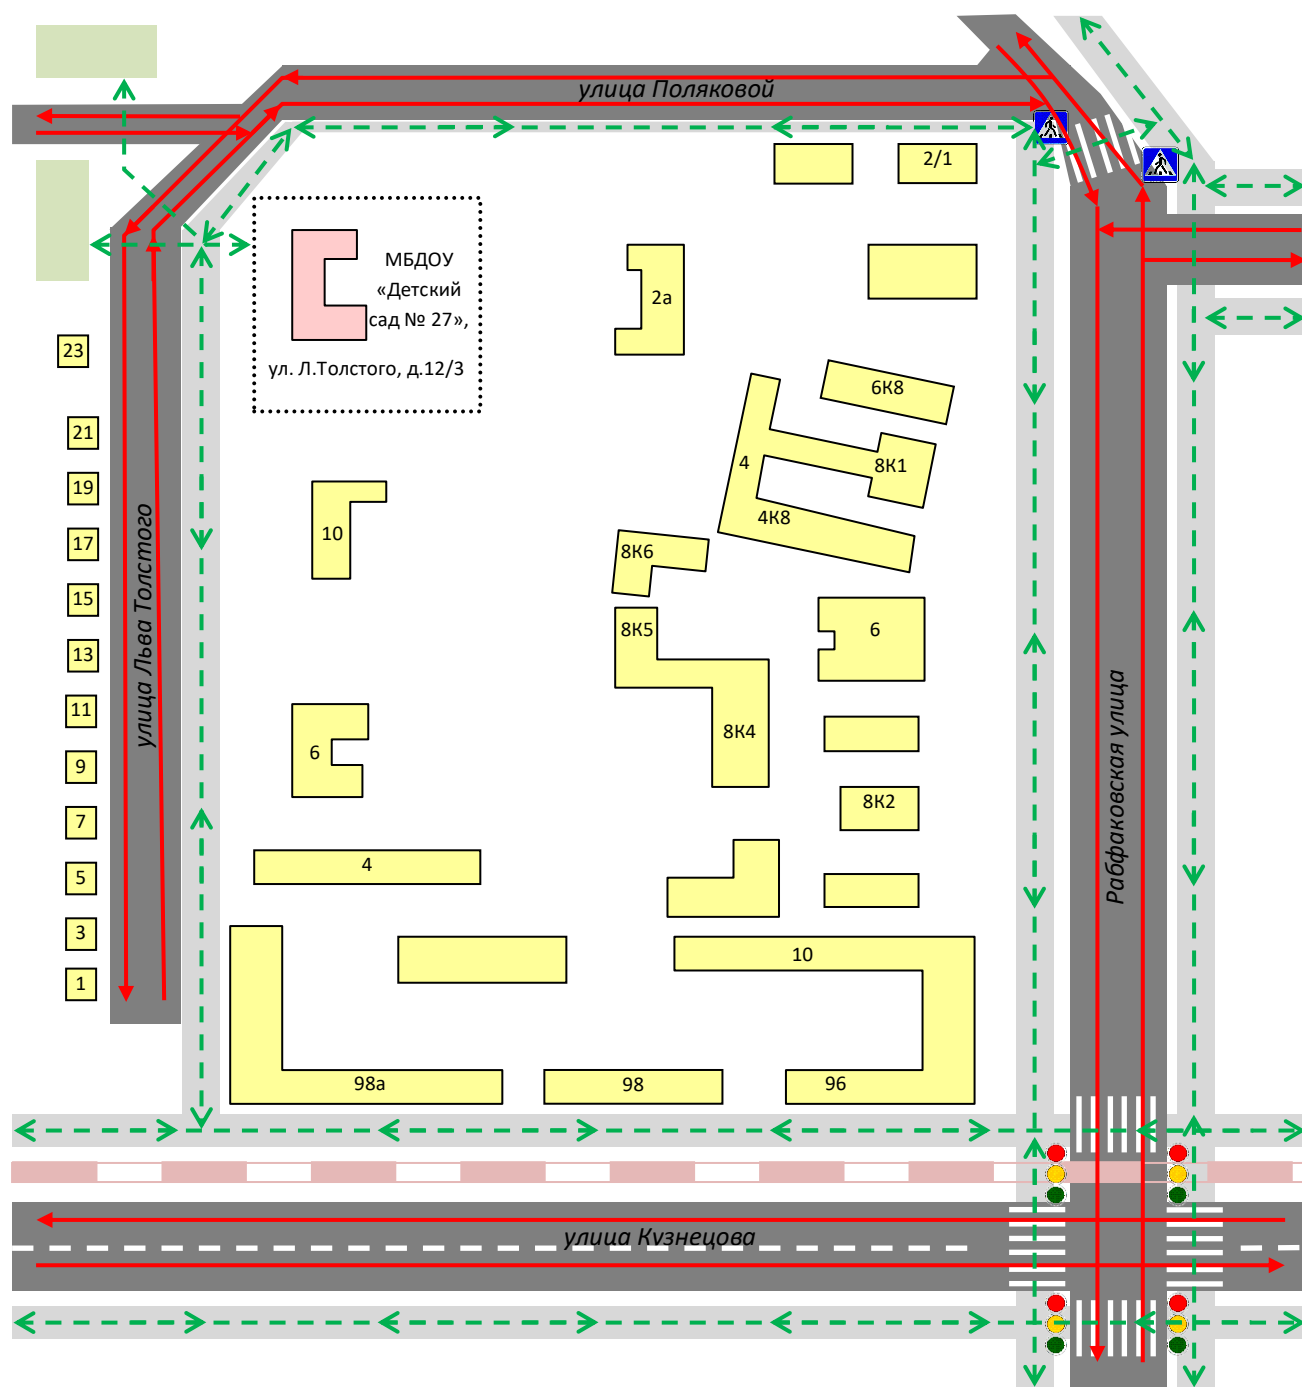

План-схема расположения МБДОУ «Детский сад № 27»,

пути движения транспортных средств и детей

- жилое/нежилое здание
- проезжая часть
- тротуар
- ограждение образовательного учреждения

- ← - движение транспортных средств
- ← → - движение детей из/в образовательное учреждение
- однопутная железная дорога
- парковочные места транспортных средств